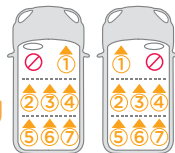

FR

C'est un dispositif de fixation "Universel". Il est conforme aux amendements de la norme ECE R44.04 pour une utilisation dans une voiture et il sera adapté à la plupart des sièges de voitures.

L'installation du siège auto est possible dès lors que le constructeur automobile a indiqué dans le manuel utilisateur de la voiture que l'utilisation d'un siège auto de ce groupe d'âge est autorisée.

Le dispositif de fixation de ce siège auto est classé «Universel» en respectant des conditions plus sévères que celles qui étaient appliquées aux modèles antérieurs qui ne portaient pas cette mention.

En cas de doute, veuillez consulter le fabricant du siège ou le magasin.

CONVIENT UNIQUEMENT SI LES VÉHICULES AUTORISÉS SONT ÉQUIPÉS DE CEINTURES DE SÉCURITÉ À 3 POINTS AVEC ENROULEUR HOMOLOGUÉE SUIVANT LE RÈGLEMENT N° 16 DE LA NORME UN/ECE OU UNE NORME ÉQUIVALENTE.

GB

Vehicle Fitting Information

The Joie booster with ISOSAFE is classified for “Semi-Universal” child restraint system use. It is suitable for fixing into the seat positions of most cars. The figures on the diagram below correspond with the vehicle fitting positions listed in the following pages.

Seat positions in other cars may also be suitable to accept the booster. The following Vehicle Fitting Information is only for vehicles sold in European markets. In if doubt, consult either the booster manufacturer or the distributor.

ALWAYS give priority to the rear seats of your vehicle.

If your child restraint can be fitted, it is marked with •

If your child restraint cannot be fitted, it is marked with ✕

Electric or hybrid vehicles are marked with ⚡

i-Size vehicles are marked with

If the vehicle is equipped with underfloor storage boxes, these positions are marked with !

Vehicles with underfloor storage boxes are marked with **SB!** Customers should refer to the vehicle manufacturer's handbook for use of the support leg in storage boxes.

If your vehicle is not listed in this manual or it is not marked with either a • or ✕ then please refer to your vehicle's handbook or contact the manufacturer for further information.